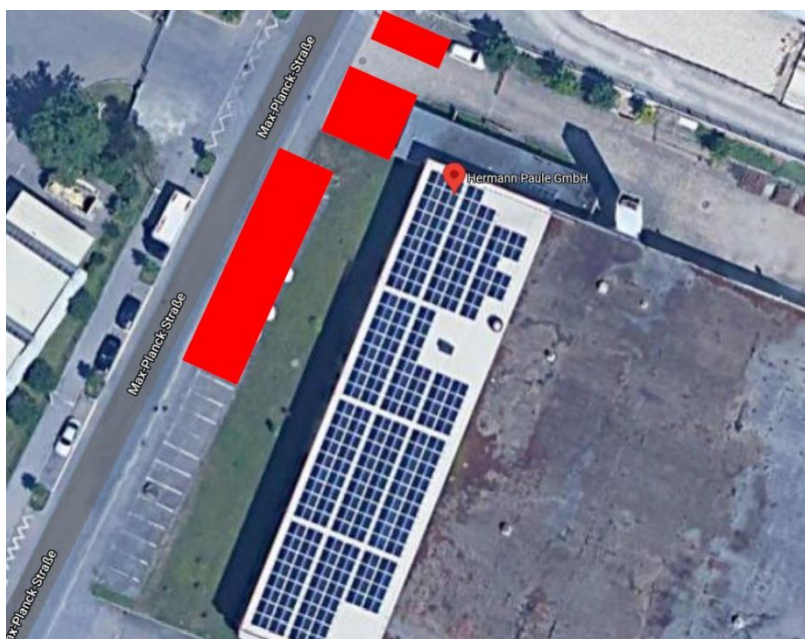

- Konstruktionsbau: Kompetente Unterstützung bei der Konstruktion und dem Bau von Anlagen.
- Machbarkeitsstudien: Analyse und Bewertung von Projekten für fundierte Entscheidungen.
- Montage: Fachgerechte Montagendiensteleistungen für diverse Anwendungen.
- Maschinenumzüge: Sichere Umzüge von Maschinen und Anlagen, auch über große Entfernungen.

Parkmöglichkeiten:

In untenstehender Grafik sind für Sie reserverierte Parkflächen eingezeichnet.

Anmeldung zum Business-Frühstück:

Wir würden uns sehr freuen, Sie beim Business-Frühstück begrüßen zu dürfen. Bitte melden Sie sich aus organisatorischen Gründen bis **Donnerstag, 25. April 2024 per E-Mail** mit der Angabe Ihrer Kontaktdaten an zurück.